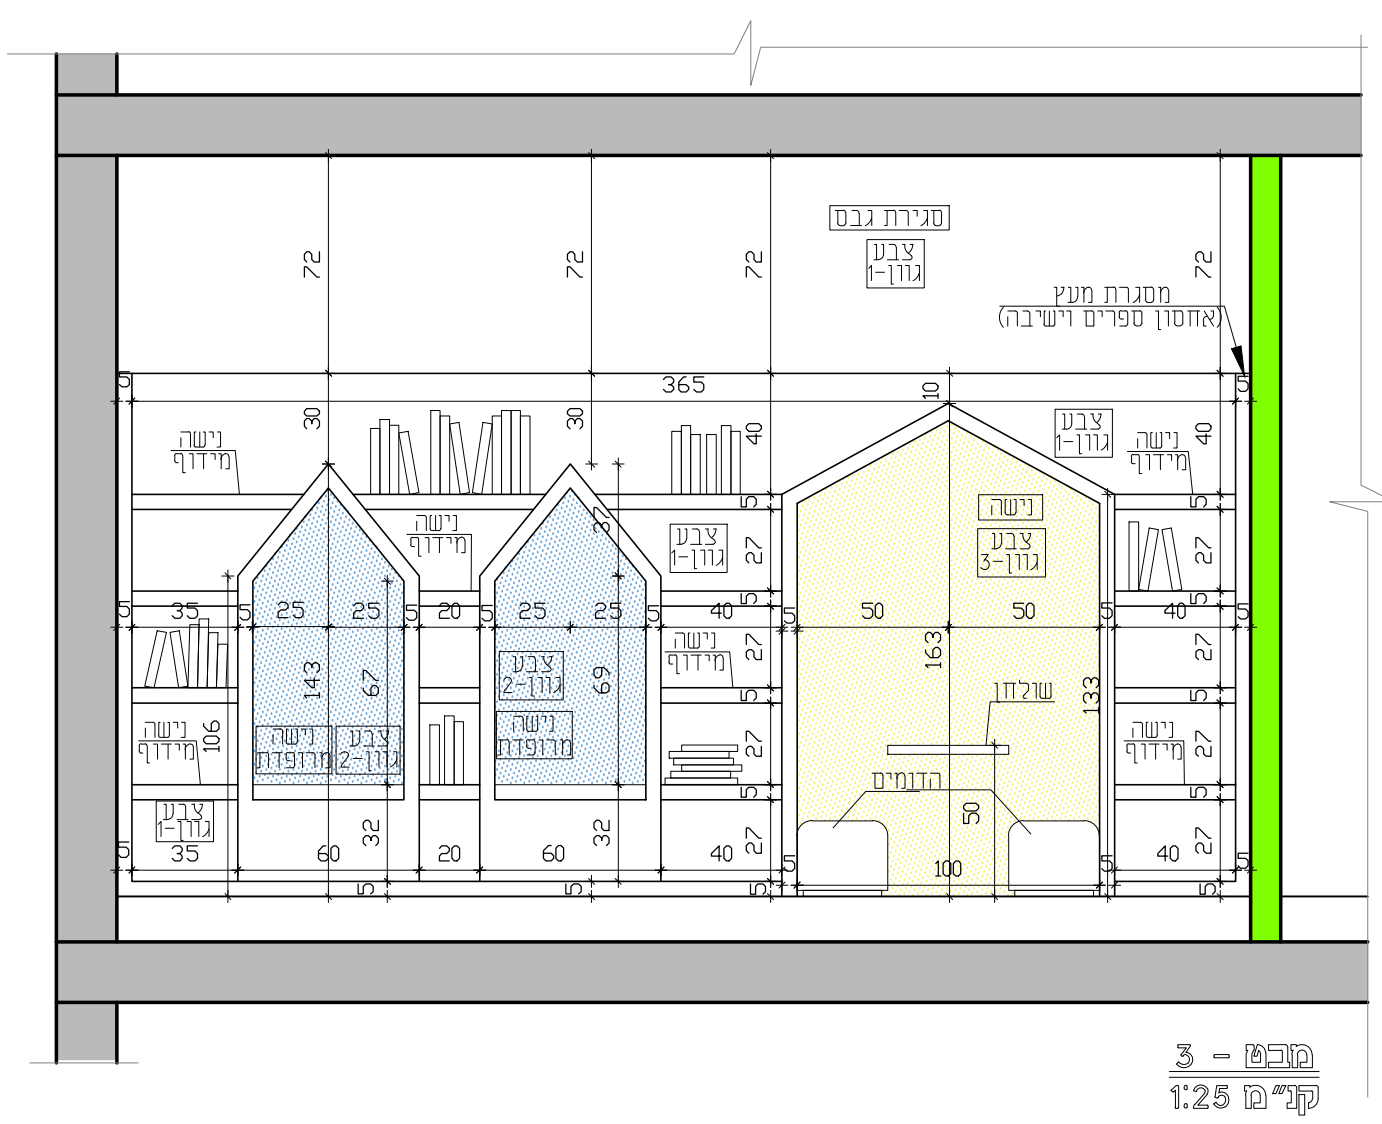

מקרא לצבע (קירות פנים)

צבע גוון 1	
צבע גוון 2	
צבע גוון 3	

פריסה 1-1
 ק"מ 1:50

פריסה 2-2
 ק"מ 1:50

צבע גוון 1	
צבע גוון 2	
צבע גוון 3	

א-01

ויטרינה דלת 170/210 ס"מ

תיאור גרפי

תיאור מילולי

דלת ציר דוגמת קליל 170/210 ס"מ וחלון קבוע מעל ומצדדי הדלת.

מידות

ויטרינה ודלת ציר במידות 170/210 ס"מ, חלוקה לפי שרטוט.

כמות

1 יח'

גמר

גוון בהתאם לבחירת אדריכל

מרחב הכלה-בי"ס גבעון-נשך

רשימת אלומיניום

מס' גליון: RS-AL-01

לונה מידה: 150