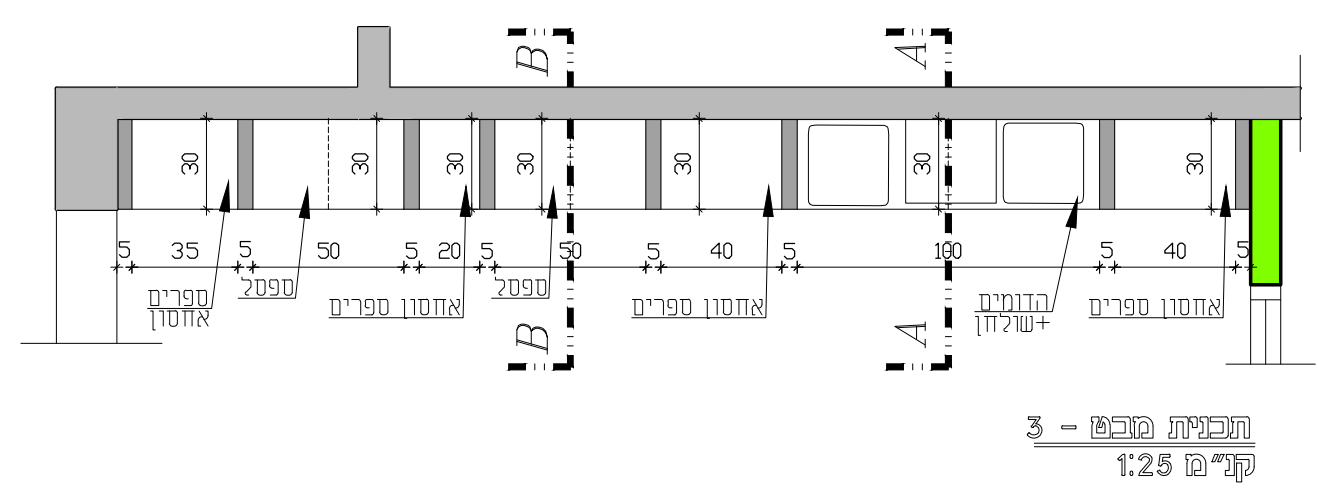

מקרא לצבע (קירות פנים)

צבע גוון 1	
צבע גוון 2	
צבע גוון 3	

פריסה 1-1
 ק"מ 1:50

פריסה 2-2
 ק"מ 1:50

צבע גוון 1	
צבע גוון 2	
צבע גוון 3	

א-01

ויטרינה דלת 170/210 ס"מ

תיאור גרפי

תיאור מילולי

דלת ציר דוגמת קליל 170/210 ס"מ וחלון קבוע מעל ומצדדי הדלת.

מידות

ויטרינה ודלת ציר במידות 170/210 ס"מ, חלוקה לפי שרטוט.

כמות

1 יח'

גמר

גוון בהתאם לבחירת אדריכל

זיגוג

זכוכית טריפל קס 4+0.76+5 מ"מ

פירוזל

בהתאם ליצרן (קליל) באישור אדריכל כולל מנעול פרפר .

הערות:

- על הקבלן להכין תכניות ופרטי ביצוע אשר יוגשו לבדיקה ולאישור יועץ אקוסטיקה והאדריכל לפני היצור.
- במקרה של אי התאמה/סתירה בין התיאור לתקן, הקובע הוא התקן. באחריות הקבלן לעמוד בכל התקנים הנדרשים.
- כל מידות הפתחים הן מידות פתח בנייה.
- עובי וסוג הזכוכית יהיה ע"פ שטח הזיגוג ובהתאם לת"י 1099 ות"י 938 וכל חלקיהם.
- בכל הדלתות המזוגגות ובוטריניות יש להוסיף מדבקות בגבהים 100 ו-150 ס"מ מפני הריצוף.

מרחב הכלה-בי"ס גבעון-נשך

רשימת אלומיניום

מס' גליון: RS-AL-01

לונה מידה: 150