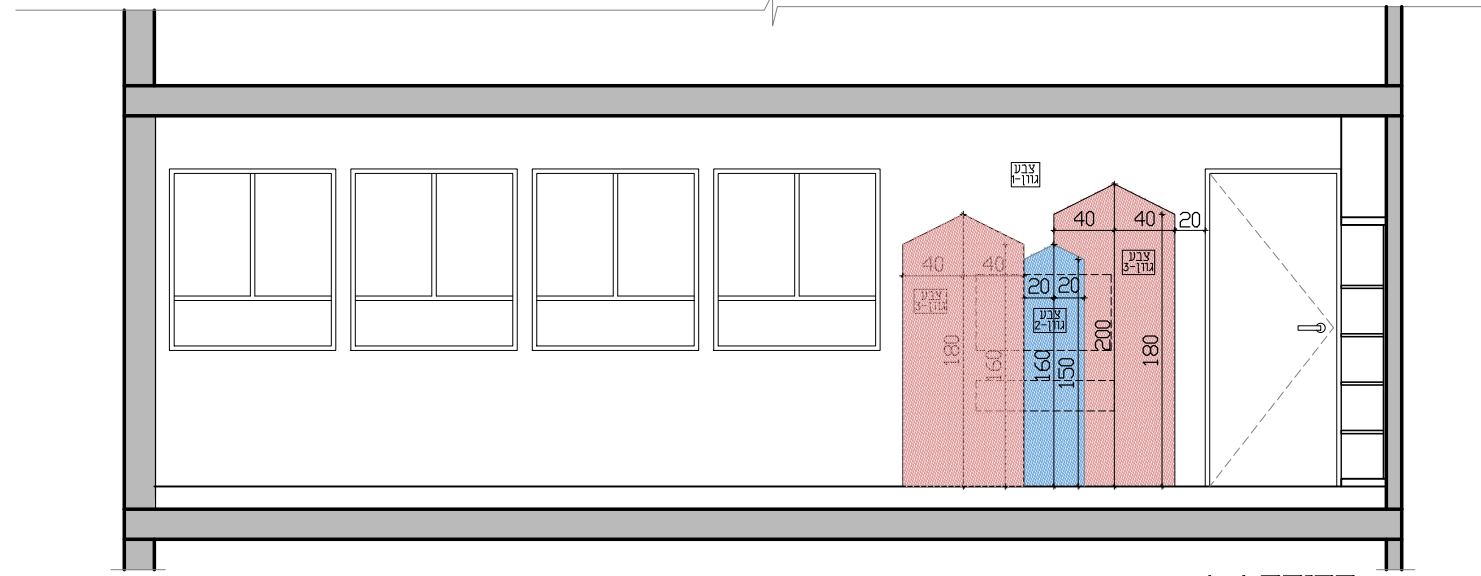

מקרא לצבע (קירות פנים)

צבע גוון 1	
צבע גוון 2	
צבע גוון 3	

פריסה 1-1
 ק"מ 1:50

פריסה 2-2
 ק"מ 1:50

צבע גוון 1	
צבע גוון 2	
צבע גוון 3	

א-01

ויטרינה דלת 170/210 ס"מ

תיאור גרפי

תיאור מילולי

דלת ציר דוגמת קליל 170/210 ס"מ וחלון קבוע מעל ומצדדי הדלת.

מידות

ויטרינה ודלת ציר במידות 170/210 ס"מ, חלוקה לפי שרטוט.

כמות

1 יח'

גמר

גוון בהתאם לבחירת אדריכל

מרחב הכלה-בי"ס גבעון-נשך

רשימת אלומיניום

מס' גליון: RS-AL-01

לונה מידה: 150