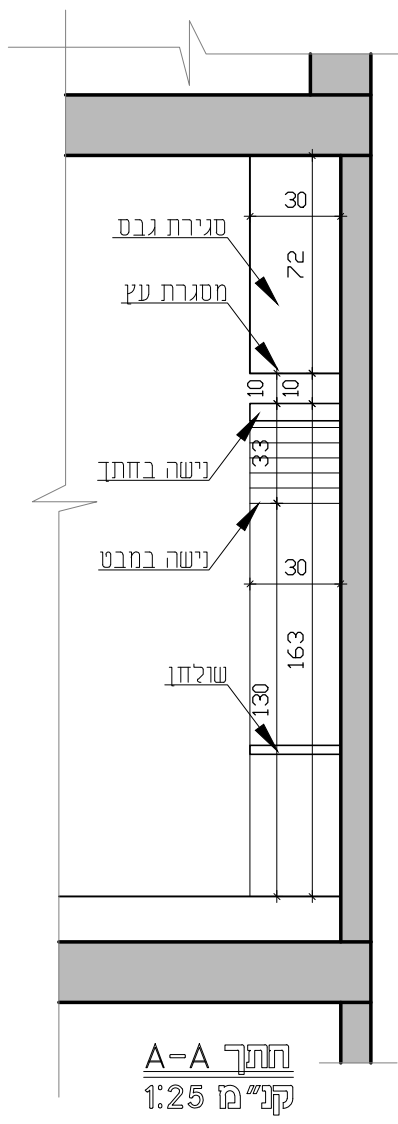

מקרא לצבע (קירות פנים)

צבע גוון 1	
צבע גוון 2	
צבע גוון 3	

פריסה 1-1
 ק"מ 1:50

פריסה 2-2
 ק"מ 1:50

צבע גוון 1	
צבע גוון 2	
צבע גוון 3	

א-01

ויטרינה דלת 170/210 ס"מ

תיאור גרפי

תיאור מילולי

דלת ציר דוגמת קליל 170/210 ס"מ וחלון קבוע מעל ומצדדי הדלת.

מידות

ויטרינה ודלת ציר במידות 170/210 ס"מ, חלוקה לפי שרטוט.

כמות

1 יח'

גמר

גוון בהתאם לבחירת אדריכל

זיגוג

זכוכית טריפל קס 4+0.76+5 מ"מ

פירוזל

בהתאם ליצרן (קליל) באישור אדריכל כולל מנעול פרפר .

הערות:

- על הקבלן להכין תכניות ופרטי ביצוע אשר יוגשו לבדיקה ולאישור יועץ אקוסטיקה והאדריכל לפני היצור.
- במקרה של אי התאמה/סתירה בין התיאור לתקן, הקובע הוא התקן. באחריות הקבלן לעמוד בכל התקנים הנדרשים.
- כל מידות הפתחים הן מידות פתח בנייה.
- עובי וסוג הזכוכית יהיה ע"פ שטח הזיגוג ובהתאם לת"י 1099 ות"י 938 וכל חלקיהם.
- בכל הדלתות המזוגגות ובוטריניות יש להוסיף מדבקות בגבהים 100 ו-150 ס"מ מפני הריצוף.

מרחב הכלה-בי"ס גבעון-נשך

רשימת אלומיניום

מס' גליון: RS-AL-01

לונה מידה: 150