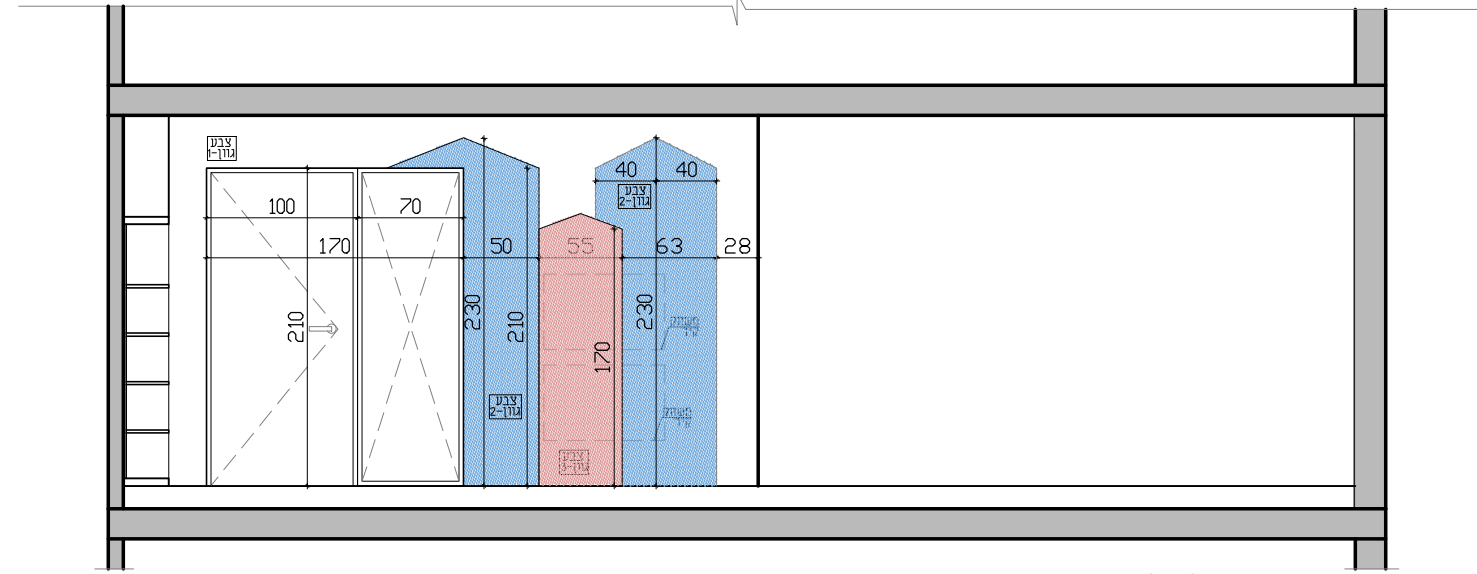

מקרא לצבע (קירות פנים)

צבע גוון 1	
צבע גוון 2	
צבע גוון 3	

פריסה 1-1
 ק"מ 1:50

פריסה 2-2
 ק"מ 1:50

צבע גוון 1	
צבע גוון 2	
צבע גוון 3	

א-01

ויטרינה דלת 170/210 ס"מ

תיאור גרפי

תיאור מילולי

דלת ציר דוגמת קליל 170/210 ס"מ וחלון קבוע מעל ומצדדי הדלת.

מידות

ויטרינה ודלת ציר במידות 170/210 ס"מ, חלוקה לפי שרטוט.

כמות

1 יח'

גמר

גוון בהתאם לבחירת אדריכל