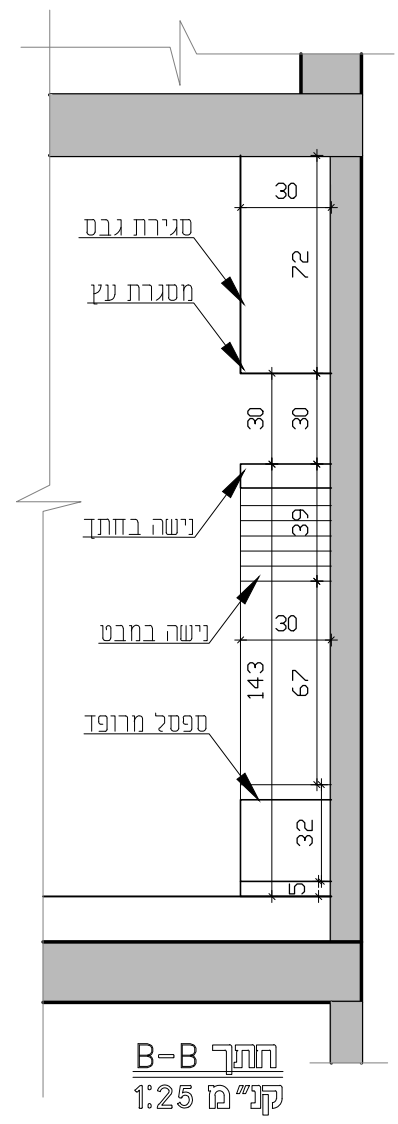

מקרא לצבע (קירות פנים)

צבע גוון 1	
צבע גוון 2	
צבע גוון 3	

פריסה 1-1
 ק"מ 1:50

פריסה 2-2
 ק"מ 1:50

צבע גוון 1	
צבע גוון 2	
צבע גוון 3	

א-01

ויטרינה דלת 170/210 ס"מ

תיאור גרפי

תיאור מילולי

דלת ציר דוגמת קליל 170/210 ס"מ וחלון קבוע מעל ומצדדי הדלת.

מידות

ויטרינה ודלת ציר במידות 170/210 ס"מ, חלוקה לפי שרטוט.

כמות

1 יח'

גמר

גוון בהתאם לבחירת אדריכל

זיגוג

זכוכית טריפל קס 4+0.76+5 מ"מ

פירוזל

בהתאם ליצרן (קליל) באישור אדריכל כולל מנעול פרפר .

הערות:

- על הקבלן להכין תכניות ופרטי ביצוע אשר יוגשו לבדיקה ולאישור יועץ אקוסטיקה והאדריכל לפני היצור.
- במקרה של אי התאמה/סתירה בין התיאור לתקן, הקובע הוא התקן. באחריות הקבלן לעמוד בכל התקנים הנדרשים.
- כל מידות הפתחים הן מידות פתח בנייה.
- עובי וסוג הזכוכית יהיה ע"פ שטח הזיגוג ובהתאם לת"י 1099 ות"י 938 וכל חלקיהם.
- בכל הדלתות המזוגגות ובוטריניות יש להוסיף מדבקות בגבהים 100 ו-150 ס"מ מפני הריצוף.

מרחב הכלה-בי"ס גבעון-נשך

רשימת אלומיניום

מס' גליון: RS-AL-01

לונה מידה: 150