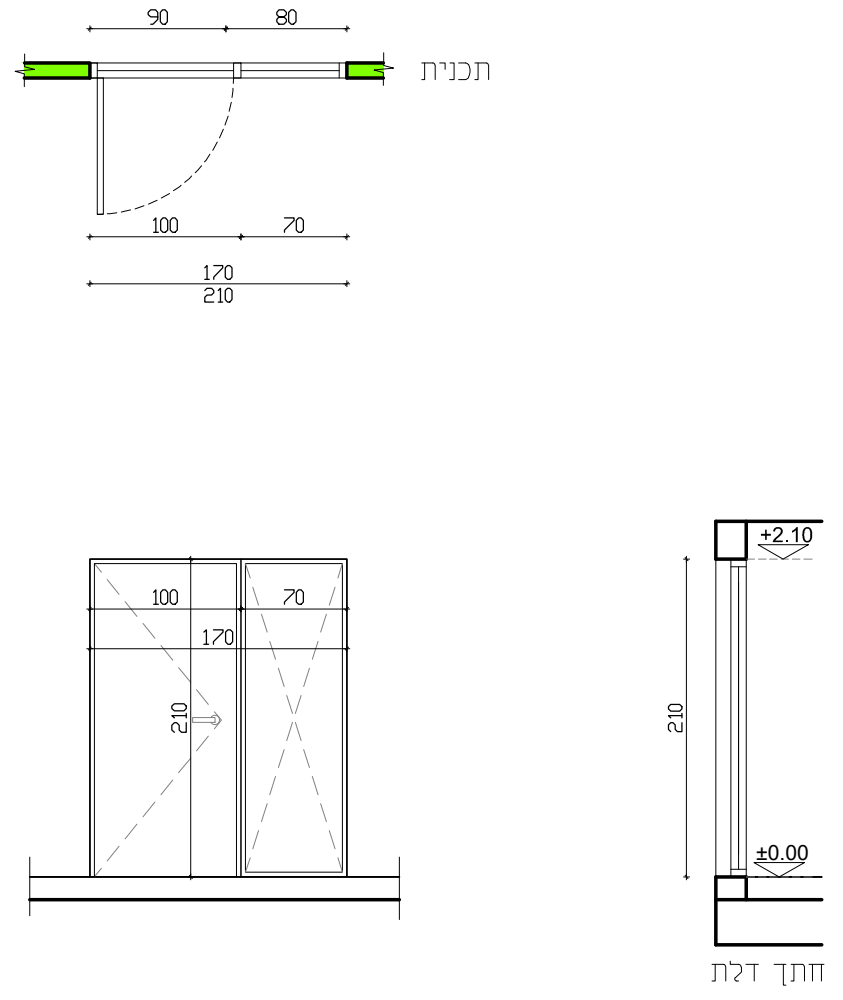

מקרא לצבע (קירות פנים)

צבע גוון 1	
צבע גוון 2	
צבע גוון 3	

פריסה 1-1
 ק"מ 1:50

פריסה 2-2
 ק"מ 1:50

צבע גוון 1	
צבע גוון 2	
צבע גוון 3	

א-01

ויטרינה דלת 170/210 ס"מ

תיאור גרפי

תיאור מילולי

דלת ציר דוגמת קליל 170/210 ס"מ וחלון קבוע מעל ומצדדי הדלת.

מידות

ויטרינה ודלת ציר במידות 170/210 ס"מ, חלוקה לפי שרטוט.

כמות

1 יח'

גמר

גוון בהתאם לבחירת אדריכל

זיגוג

זכוכית טריפל קס 4+0.76+5 מ"מ

פירוזל

בהתאם ליצרן (קליל) באישור אדריכל כולל מנעול פרפר .

הערות:

- על הקבלן להכין תכניות ופרטי ביצוע אשר יוגשו לבדיקה ולאישור יועץ אקוסטיקה והאדריכל לפני היצור.
- במקרה של אי התאמה/סתירה בין התיאור לתקן, הקובע הוא התקן. באחריות הקבלן לעמוד בכל התקנים הנדרשים.
- כל מידות הפתחים הן מידות פתח בנייה.
- עובי וסוג הזכוכית יהיה ע"פ שטח הזיגוג ובהתאם לת"י 1099 ות"י 938 וכל חלקיהם.
- בכל הדלתות המזוגגות ובוטריניות יש להוסיף מדבקות בגבהים 100 ו-150 ס"מ מפני הריצוף.

מרחב הכלה-בי"ס גבעון-נשך

רשימת אלומיניום

מס' גליון: RS-AL-01

לונה מידה: 150