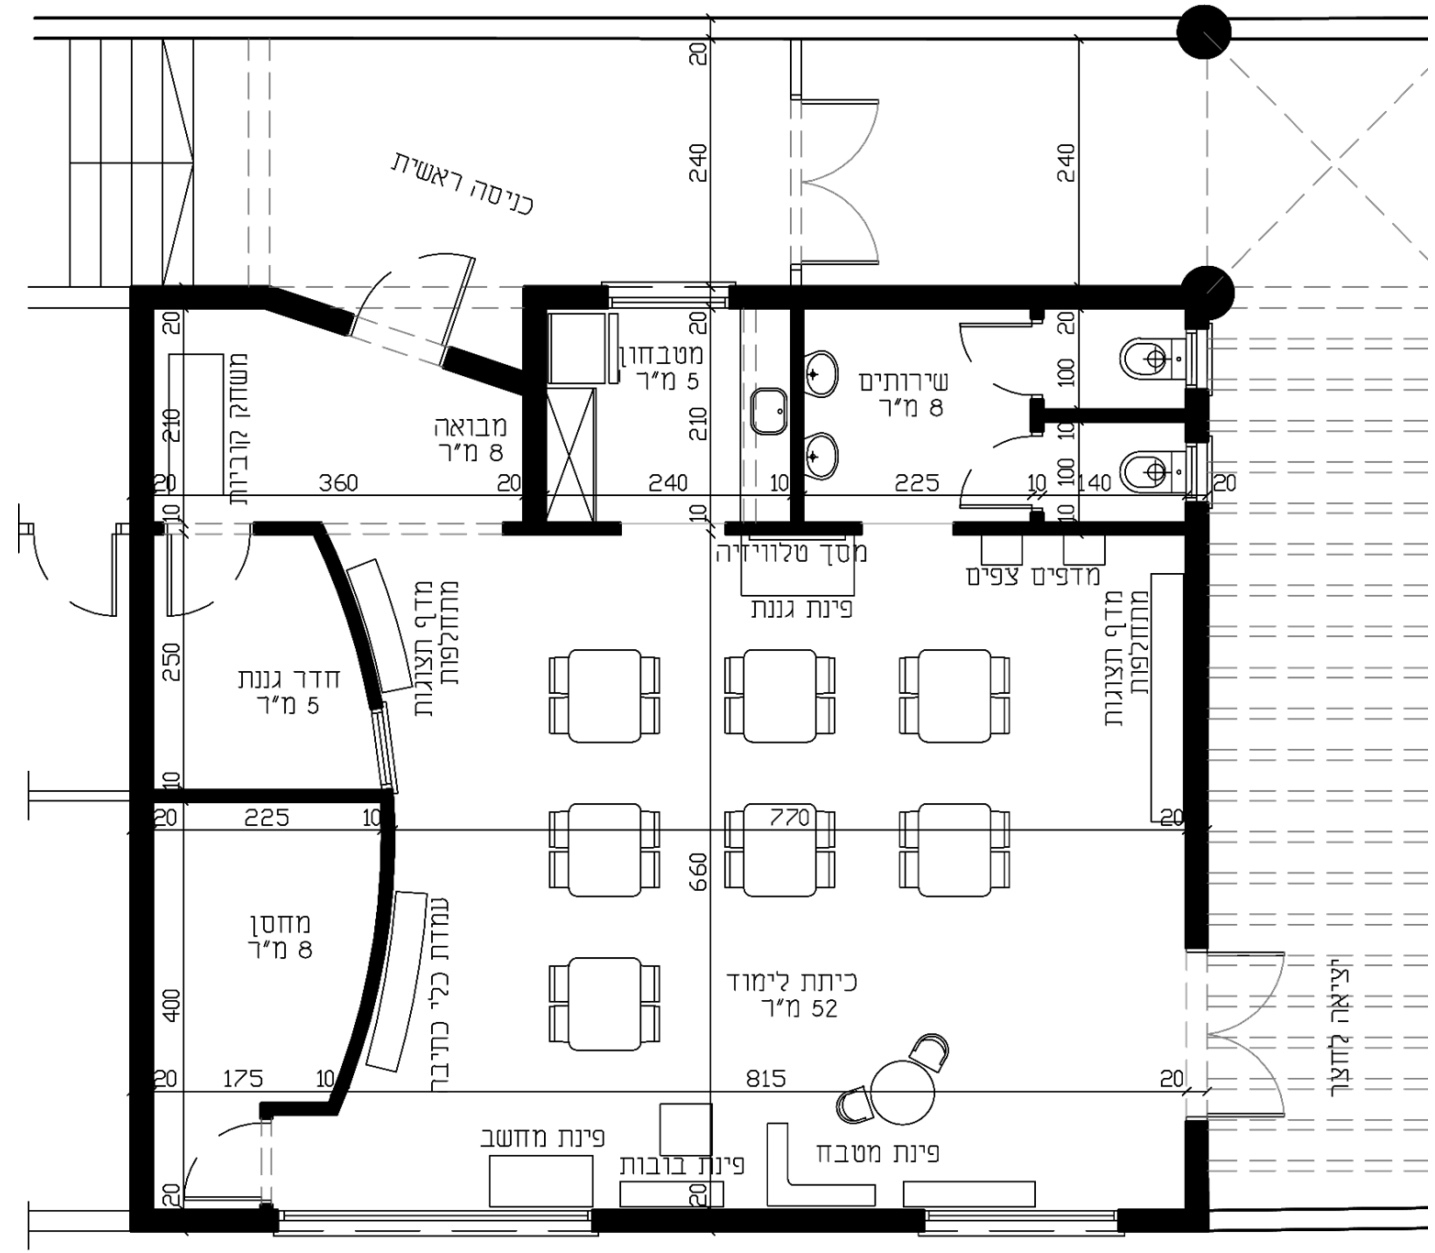

DATUM Eng Ltd
Architectural services and project management

דאטום מהנדסים בע"מ
תכנון אדריכלי וניהול פרוייקטים

☎ 04-6419957 | 📞 04-6411646

עיצוב פנים – תכנית מצב קיים

גן הדס | נשר